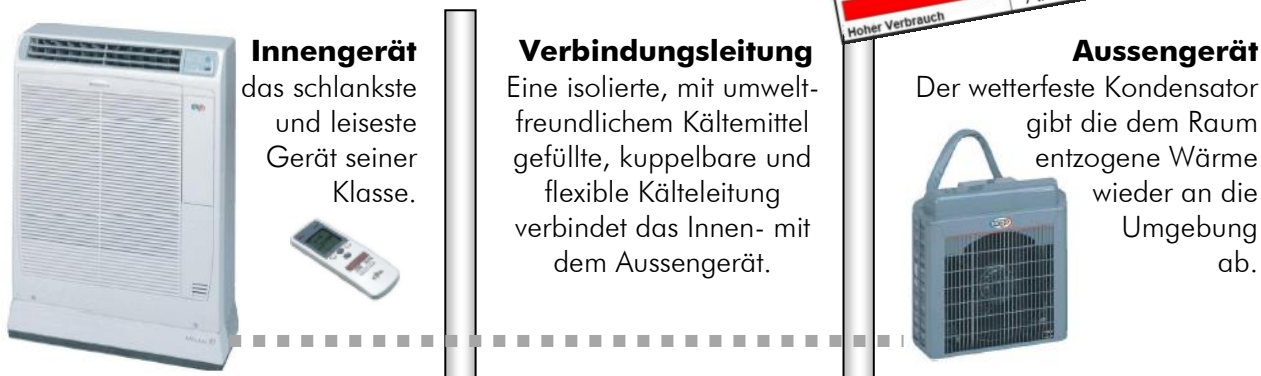

Kauf Mobile Split - Klima

Das Gerät zeichnet sich mit der ausgezeichneten Leistung, sehr leiser Betrieb und der Zuverlässigkeit auf kleinem Raum aus. Die Mobile Split – Klimaanlage eignet sich für unzählige Anwendungen wie z.B. Büros, Arztpraxen, Coiffeursalons, Wohnräume, Fitnessräume, Dachstockausbauten u.v.m.

Systemvorteile bieten die Split-Klima gegenüber Klimageräten mit Abluftschlauch viele. Zum Beispiel wirkt sich die gewünschte (bezahlte) Kühlleistung zu hundert Prozent im Raum aus. Bei Abluftschlauch-Geräten liegt der Kühlnutzen bei einem Bruchteil der angegebenen Leistung. Die aktuellen Split-Klima Modelle sind mit Invertertechnologie für einen stufenlosen Betrieb ausgerüstet, sind dadurch geräuscharmer und wirtschaftlicher als konventionelle „ON/OFF“ Geräte.

Leistung und typische Werte	13 DCI R410A
Kühlleistung [Watt] bei Aussentemperatur 15°C bis 43°C	4'000
SEER (kühlen) Energie-Effizienz = A	5.20
Abmessungen Innengerät bxhxt [mm]	580x790x245
Abmessungen Aussengerät bxhxt [mm]	525x490x250
Gewicht (Innen-/ Aussengerät) [kg]	44 / 15
Schalldruckpegel (Innen-/ Aussengerät) [dB(A)]	37 / 42
Kälteleitungslänge [m] Aussengerät max. 1m höher als Innengerät!	1.6
Fernbedienung mitgeliefert, inkl. Batterien	Infrarot
Spannung [V] / Strom [A] (Betrieb an normaler Steckdose T13)	230 / max. 7,6
Preis exkl. MWST CHF	2'250.-
Verlängerung Kälteleitung um 2m auf 3.6m exkl. MWST CHF	400.-
Verlängerung Kälteleitung um 4m auf 5.6m exkl. MWST CHF	500.-